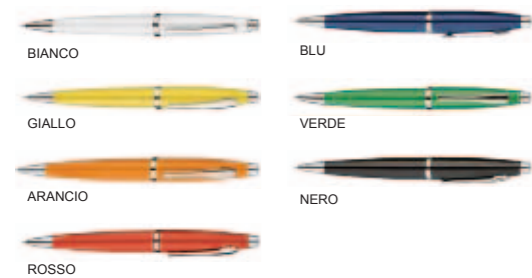

ARTICOLO NEUTRO € 0,636
PERSONALIZZATO a richiesta

E13072
MATISSE

Elegante penna in alluminio laccato con colori extra brillanti, meccanica a pulsante, minuteria cromata, confezionata in bustina coordinata.
MISURA cm 15,7x3,3

ARTICOLO NEUTRO € 1,297
PERSONALIZZATO a richiesta

E10067
DUGLAS

Raffinata penna a sfera in alluminio anodizzato con meccanica a rotazione e minuteria cromata, confezionata in pratico astuccio cilindrico.
MISURA cm Ø 2x15

ARTICOLO NEUTRO € 4,303
PERSONALIZZATO a richiesta

E14073
MONET

Elegante penna a sfera in alluminio laccato con colori extra brillanti, meccanica a rotazione e minuteria cromata, confezionata in astuccio coordinato.
MISURA cm Ø 2,2x15