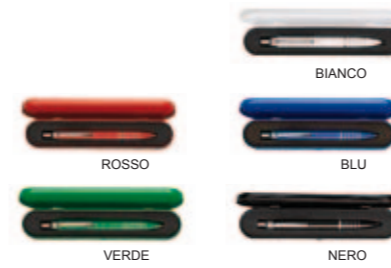

E16844
ERDE

Penna in plastica

ARTICOLO NEUTRO € 0,481
PERSONALIZZATO a richiesta

- ▶ MECCANICA A PULSANTE
- ▶ FUSTO BIANCO OPACO
- ▶ CLIP SAGOMATA
- ▶ PARTICOLARI COLORATI E CROMATI
- ▶ ACCESSORIO TOUCH
- ▶ REFILL NERO

E14828
KARI

Penna in plastica

ARTICOLO NEUTRO € 0,372
PERSONALIZZATO a richiesta

- ▶ MECCANICA A ROTAZIONE
- ▶ FUSTO METALLIZZATO
- ▶ PARTICOLARI SILVER
- ▶ ACCESSORIO TOUCH
- ▶ REFILL NERO

E16841
DATA

Mini penna a sfera con accessorio touch e supporto contenente cuscinetto pulisci schermo. Ordinabile in multipli di 50 pz.
MISURA cm Ø 2,8x10,4

ARTICOLO NEUTRO € 0,764
PERSONALIZZATO a richiesta

E14827
TIONE

Mini penna sfera con accessorio touch screen, fusto in plastica metallizzata e clip in metallo. Ordinabile in multipli di 50 pz/colore.

ARTICOLO NEUTRO € 0,500
PERSONALIZZATO a richiesta