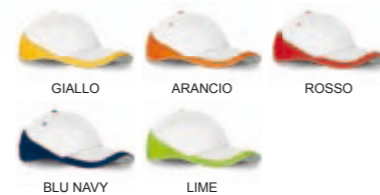

D15572
TYLER

Cappellino 6 pannelli in policotone con visiera precurvata sandwich e chiusura in velcro. Ordinabile in multipli di 50 pz/colore.
MISURA unica

ARTICOLO NEUTRO € 2,008
PERSONALIZZATO a richiesta