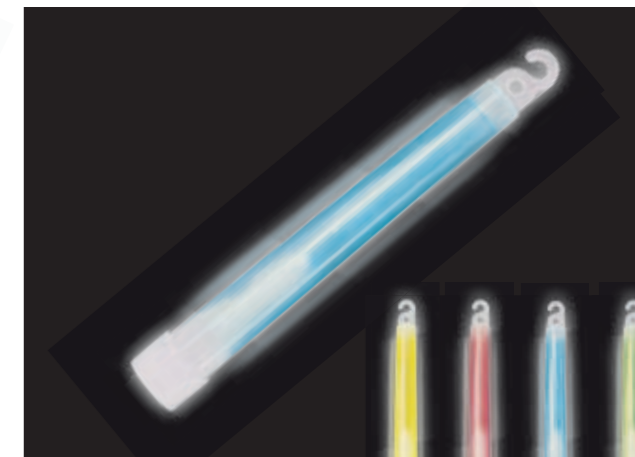

G15709
LUMOS

Bastone luminescente, ideale per feste, concerti o eventi sportivi. Utile anche come luce d'emergenza. Affidabile in ogni tipo di condizione meteorologica. Ordinabile in multipli di 25 pz/colore.
MISURA cm Ø 2x15

ARTICOLO NEUTRO € 0,928
PERSONALIZZATO a richiesta