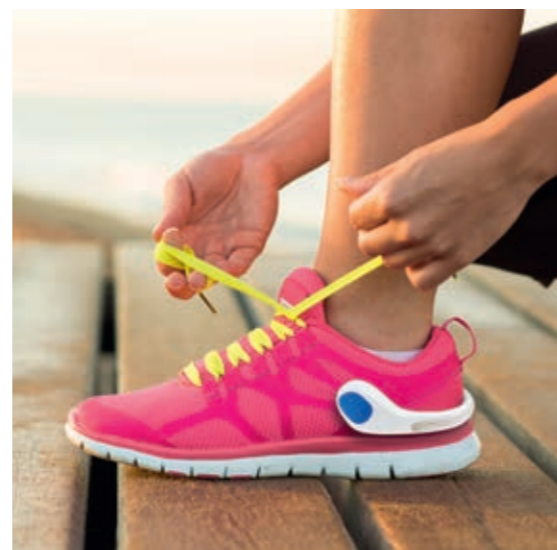

G17284
VOLOS

Coperta termica silver. **MISURA** cm 12x7 chiuso - cm130x210 aperto

ARTICOLO NEUTRO € 0,889
PERSONALIZZATO a richiesta

G17288
CITADEL

Coprisella in tessuto 210D con bordo elastico. Ordinabile in multipli di 50 pz/colore. **MISURA** cm 23x25

ARTICOLO NEUTRO € 1,106
PERSONALIZZATO a richiesta

BIANCO

ARANCIO

BLU NAVY

VERDE