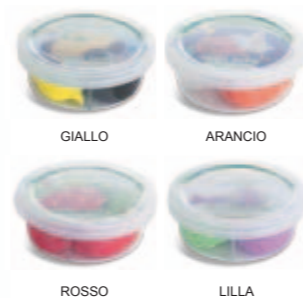

G17308
CUTIE

Kit di pasta modellabile, super-leggera e rigenerabile. Disponibile in 4 versioni. Ogni versione consente la realizzazione di uno tra 3 diversi modellini. Ordinabile in multipli di 48 pz.
MISURA cm Ø 7x2,5

ARTICOLO NEUTRO € 1,200
PERSONALIZZATO a richiesta