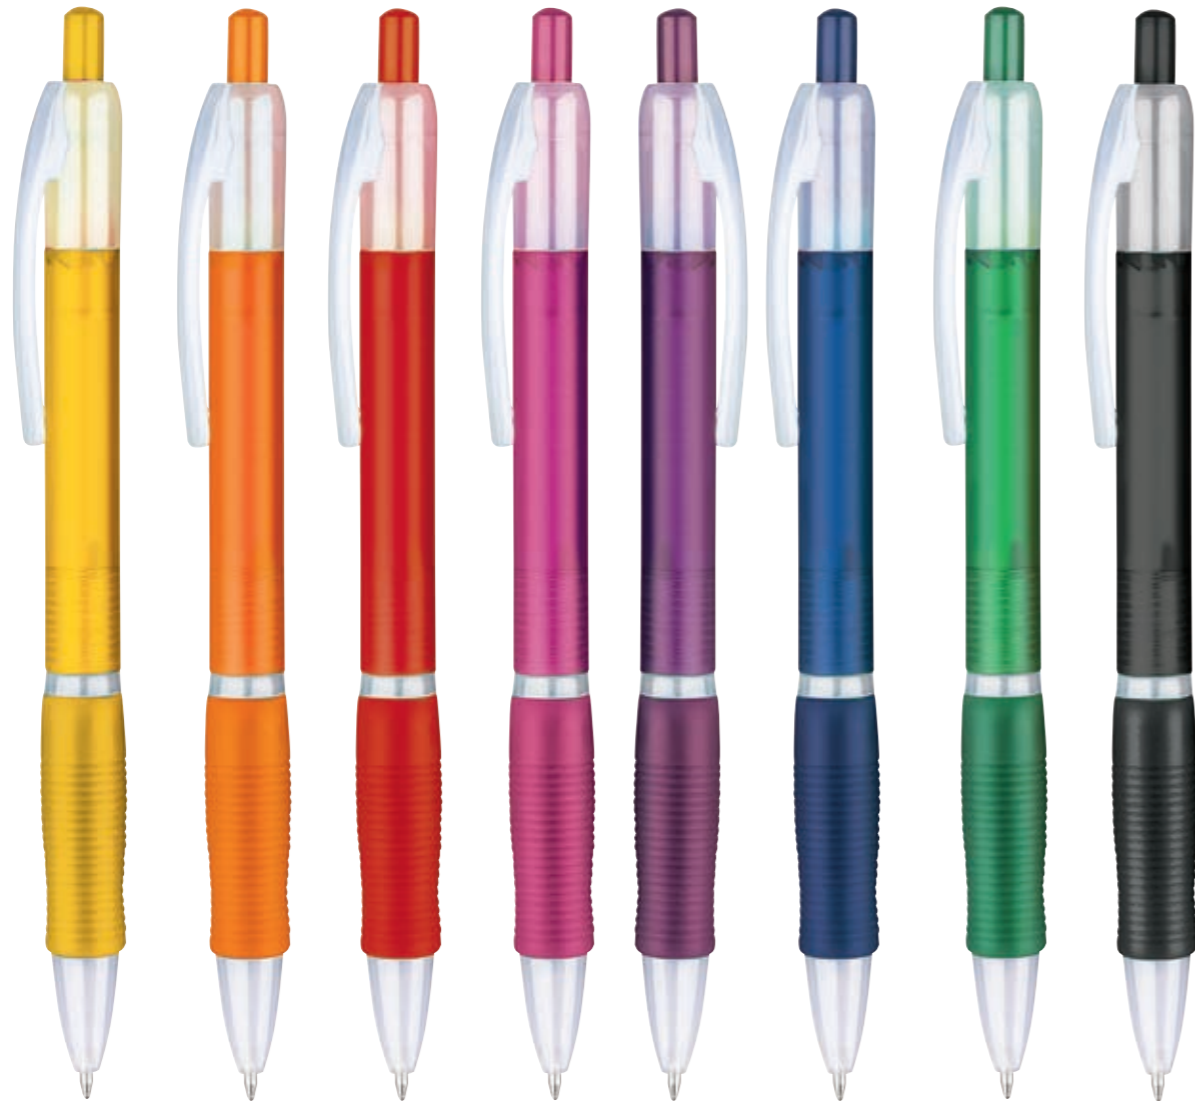

GIALLO ARANCIO ROSSO FUCSIA VIOLA BLU VERDE NERO