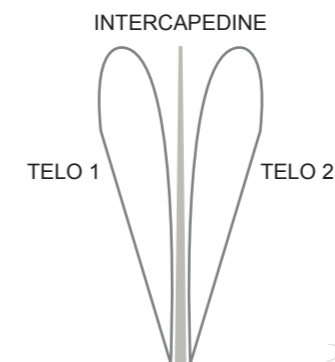

FORME

MODELLI

- COMPETITION
- PERFORMANCE
- EXTRA PERFORMANCE

MATERIALI

- POLIESTERE NAUTICO 110 gr/m²

CARATTERISTICHE

MANICA STAMPATA	●
MANICA APPLICATA	● ●
DOPPIA CUCITURA	● ● ●
VETTA RINFORZATA	● ● ●
ANELLO IN PLASTICA	●
ANELLI IN METALLO	● ●
STAMPA DIRETTA	● ●
STAMPA CALANDRATA	●

BANDIERE MONOFACCIALI

Un prodotto con un eccezionale rapporto qualità prezzo.

Realizzate in Poliestere Nautico 110 gr/m² che permette di ottenere una perfetta risoluzione sul lato frontale e una elevatissima visibilità in trasparenza sul retro.

Le bandiere monofacciali sono adatte a esposizioni outdoor o indoor.

Le bandiere monofacciali possono essere realizzate in quattro possibili misure (XS-S-M-L) e in diverse forme. Ogni bandiera può essere fornita con una base leggera o pesante in funzione della destinazione d'uso e può essere integrata con un picchetto per essere montata sulla neve o in spiaggia.

DA PEZZI
2

DA GIORNI
10

BANDIERE BIFACCIALI

Un prodotto unico nel suo genere.

Le bandiere bifacciali sono realizzate mediante l'accoppiamento di due strati di Pongee che permette di avere una perfetta risoluzione su entrambi i lati e la totale opacità tra un lato e l'altro. Il risultato è una perfetta risoluzione su entrambi i lati della bandiera.

Le bandiere bifacciali sono adatte soprattutto a esposizioni outdoor.

Le bandiere bifacciali possono essere realizzate in quattro possibili misure (XS-S-M-L) e in diverse forme.

Ogni bandiera può essere fornita con una base leggera o pesante in funzione della destinazione d'uso e può essere integrata con un picchetto per essere montata sulla neve o in spiaggia.

FORME

MODELLI

- EXTRA PERFORMANCE

MATERIALI

- POLIESTERE PONGEE 60 gr/m²

CARATTERISTICHE