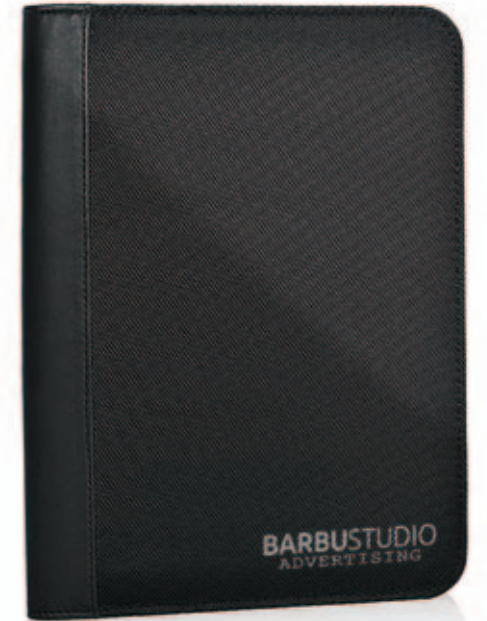

MISURA cm 38x27x6

ARTICOLO NEUTRO € 4,911
PERSONALIZZATO a richiesta

M08693 è disegnata in esclusiva per il marchio LEGBY®

M17015
COPY

Elegante porta blocco in similpelle trasformabile in comoda borsa grazie alle maniglie richiudibili con sistema magnetico. Interno attrezzato in modo molto accurato e completo di meccanismo ad anelli. Blocco da 20 pagine e calcolatrice inclusi.

MISURA cm 26,5x34x5

ARTICOLO NEUTRO € 25,917
PERSONALIZZATO a richiesta

M15012
CONFERENCE

Porta blocco in tessuto gommato con dettagli in 1680D dotato di tasche interne e porta penna. Blocco da 10 pagine incluso.

MISURA cm 25x32x1,5

ARTICOLO NEUTRO € 12,761
PERSONALIZZATO a richiesta

M15013
BRIEF

Porta blocco con cerniera in tessuto 1680D e dorso in similpelle. Comparto interno per il tablet e comparto per il blocco accessorizzato con varie tasche. Blocco da 10 pagine incluso.