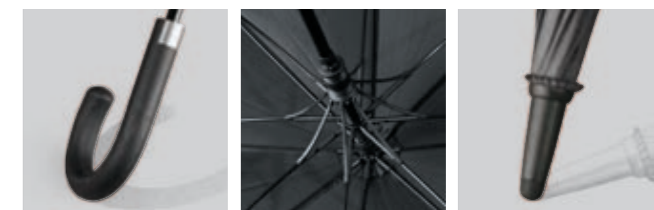

ORDINABILE IN MULTIPLI DI 12 PZ/COLORE.