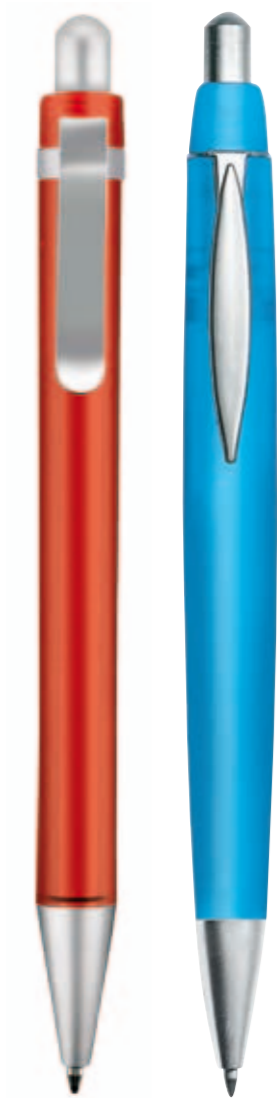

BIANCO ROSSO BLU VERDE

- MECCANICA A PULSANTE
- FUSTO FROST
- CLIP IN METALLO
- PARTICOLARI SILVER
- REFILL NERO

E05907
MAESTRO

Penna in plastica

ARTICOLO NEUTRO € 0,331
PERSONALIZZATO a richiesta