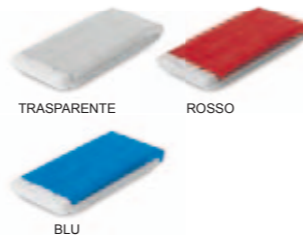

G16093
VAD

Pannetto in microfibra multiuso confezionato in comoda scatola. Ottimo per pulire lenti di macchine fotografiche, occhiali e monitor.
MISURA cm 4,5x9x1

ARTICOLO NEUTRO € 0,250
PERSONALIZZATO a richiesta