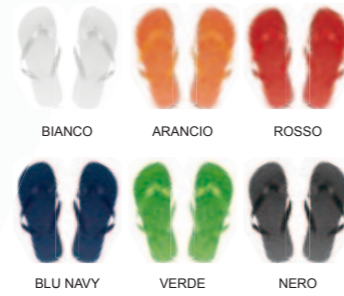

R16019
HONOLULU

Flip-flop con suola in EVA e strap liscio.
TAGLIA uomo - donna

ARTICOLO NEUTRO € 3,050
PERSONALIZZATO a richiesta