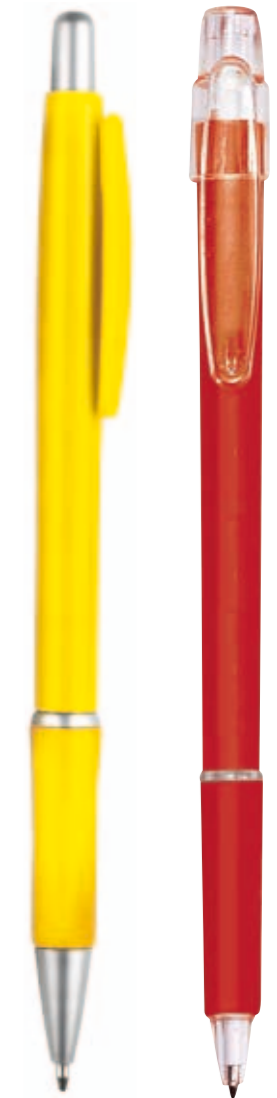

- MECCANICA A PULSANTE
- FUSTO FROST
- CLIP IN METALLO
- PARTICOLARI SILVER
- REFILL NERO

E05907
MAESTRO

Penna in plastica

ARTICOLO NEUTRO € 0,331
PERSONALIZZATO a richiesta

- MECCANICA A PULSANTE
- FUSTO FROST
- CLIP IN METALLO
- PARTICOLARI SILVER
- REFILL NERO

E05901
DELFINO

Penna in plastica

ARTICOLO NEUTRO € 0,272
PERSONALIZZATO a richiesta

- MECCANICA A PULSANTE
- FUSTO IN ABS COLORATO
- PARTICOLARI SILVER
- GRIP GOMMATO
- REFILL NERO

E07933
TANIA

Penna in plastica

ARTICOLO NEUTRO € 0,222
PERSONALIZZATO a richiesta

- MECCANICA A PULSANTE
- FUSTO FROST
- PARTICOLARI TRASPARENTI
- GRIP GOMMATO
- REFILL NERO

E08900
ARCOBALENO

Penna in plastica

ARTICOLO NEUTRO € 0,211
PERSONALIZZATO a richiesta